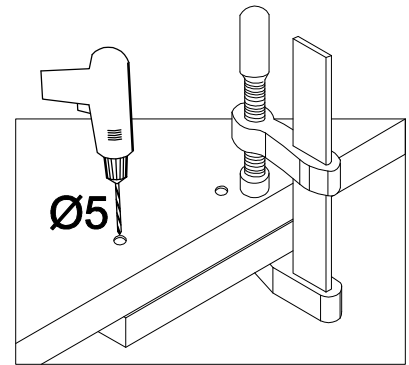

FRONT

40 D 1F BB

40 G-72 1F

58x58 GN-72 1F

L=160mm	M4x27mm
	
S	U8
1	2

Ersatzteil Nummer	Dimension
KUH.70954	713x396x19

ISM-KUH-01668

1

40 D 1F BB

2

+35/0mm	+3.5x13mm
HG	P5
2	4

L=160mm	M4x27mm
	
S	U8
1	2

4

40 G-72 1F

LEFT

RIGHT

KUH.70954

KUH.70954

5

 HG 2	 P5 4
--	--

KUH.70954

6

L=160mm	M4x27mm
	
S	U8
1	2

7

58x58 GN-72 1F

LEFT

RIGHT

8

		 +3.5x13mm
H	G7	P5
2	2	4

L=160mm	M4x27mm
	
S	U8
1	2