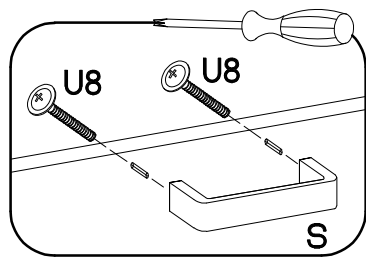

FRONT

40 D 1F BB

40 G-72 1F

58x58 GN-72 1F

L=160mm	M4x27mm
	
S	U8
1	2

Ersatzteil Nummer	Dimension
KUH.70954	713x396x19

ISM-KUH-01668

1

40 D 1F BB

2

+35/0mm	+3.5x13mm
HG	P5
2	4

L=160mm	M4x27mm
	
S	U8
1	2

4

40 G-72 1F

LEFT

RIGHT

KUH.70954

KUH.70954

5

 HG 2	 P5 4
--	--

KUH.70954

6

L=160mm	M4x27mm
	
S	U8
1	2

7

58x58 GN-72 1F

LEFT

RIGHT

8

		 +3.5x13mm
H	G7	P5
2	2	4

L=160mm	M4x27mm
	
S	U8
1	2