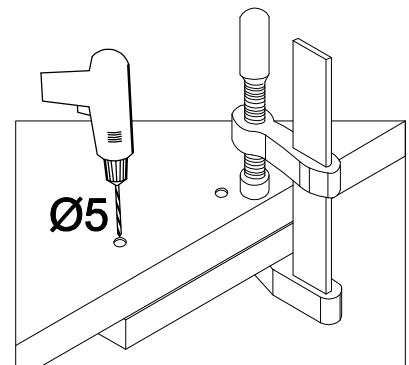

FRONT

40 D 1F BB

40 G-72 1F

58x58 GN-72 1F

L=160mm	M4x27mm
	
S	U8
1	2

Ersatzteil Nummer	Dimension
KUH.70954	713x396x19

ISM-KUH-01668

1

40 D 1F BB

2

+35/0mm	+3.5x13mm
HG	P5
2	4

L=160mm	M4x27mm
	
S	U8
1	2

4

40 G-72 1F

LEFT

RIGHT

KUH.70954

KUH.70954

5

 HG 2	 P5 4
--	--

KUH.70954

6

L=160mm	M4x27mm
	
S	U8
1	2

7

58x58 GN-72 1F

LEFT

RIGHT

8

		 +3.5x13mm
H	G7	P5
2	2	4

L=160mm	M4x27mm
	
S	U8
1	2