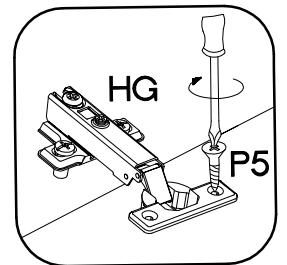

40 D 1F BB

2

+35/0mm	+3.5x13mm
HG	P5
2	4

L=160mm	M4x27mm
	
S	U8
1	2

4

40 G-72 1F

LEFT

RIGHT

KUH.70954

KUH.70954

5

 HG 2	 P5 4
--	--

KUH.70954

6

L=160mm	M4x27mm
	
S	U8
1	2

7

58x58 GN-72 1F

LEFT

RIGHT

8

		 +3.5x13mm
H	G7	P5
2	2	4

L=160mm	M4x27mm
	
S	U8
1	2