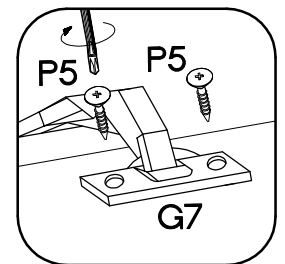

40 D 1F BB

2

+35/0mm	+3.5x13mm
HG	P5
2	4

L=160mm	M4x27mm
	
S	U8
1	2

4

40 G-72 1F

LEFT

RIGHT

KUH.70954

KUH.70954

5

 HG 2	 P5 4
--	--

KUH.70954

6

L=160mm	M4x27mm
	
S	U8
1	2

7

58x58 GN-72 1F

LEFT

RIGHT

8

		 +3.5x13mm
H	G7	P5
2	2	4

L=160mm	M4x27mm
	
S	U8
1	2