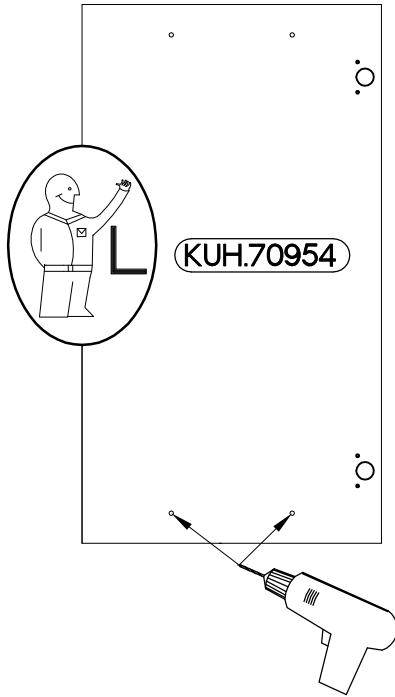

FRONT

40 D 1F BB

40 G-72 1F

58x58 GN-72 1F

L=160mm	M4x27mm
	
S	U8
1	2

Ersatzteil Nummer	Dimension
KUH.70954	713x396x19

ISM-KUH-01668

1

40 D 1F BB

2

+35/0mm	+3.5x13mm
HG	P5
2	4

L=160mm	M4x27mm
	
S	U8
1	2

4

40 G-72 1F

LEFT

RIGHT

KUH.70954

KUH.70954

5

 HG 2	 P5 4
--	--

KUH.70954

6

L=160mm	M4x27mm
	
S	U8
1	2

7

58x58 GN-72 1F

LEFT

RIGHT

8

		 +3.5x13mm
H	G7	P5
2	2	4

L=160mm	M4x27mm
	
S	U8
1	2