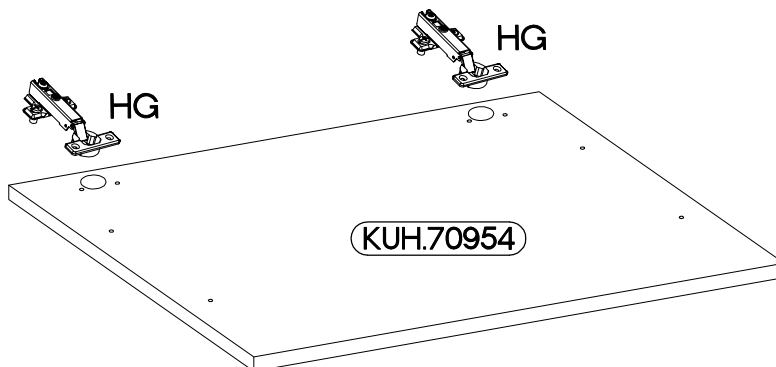

FRONT

40 D 1F BB

40 G-72 1F

58x58 GN-72 1F

L=160mm	M4x27mm
	
S	U8
1	2

Ersatzteil Nummer	Dimension
KUH.70954	713x396x19

ISM-KUH-01668

1

40 D 1F BB

2

+35/0mm	+3.5x13mm
HG	P5
2	4

L=160mm	M4x27mm
	
S	U8
1	2

4

40 G-72 1F

LEFT

RIGHT

KUH.70954

KUH.70954

5

 HG 2	 P5 4
--	--

KUH.70954

6

L=160mm	M4x27mm
	
S	U8
1	2

7

58x58 GN-72 1F

LEFT

RIGHT

8

		 +3.5x13mm
H	G7	P5
2	2	4

L=160mm	M4x27mm
	
S	U8
1	2