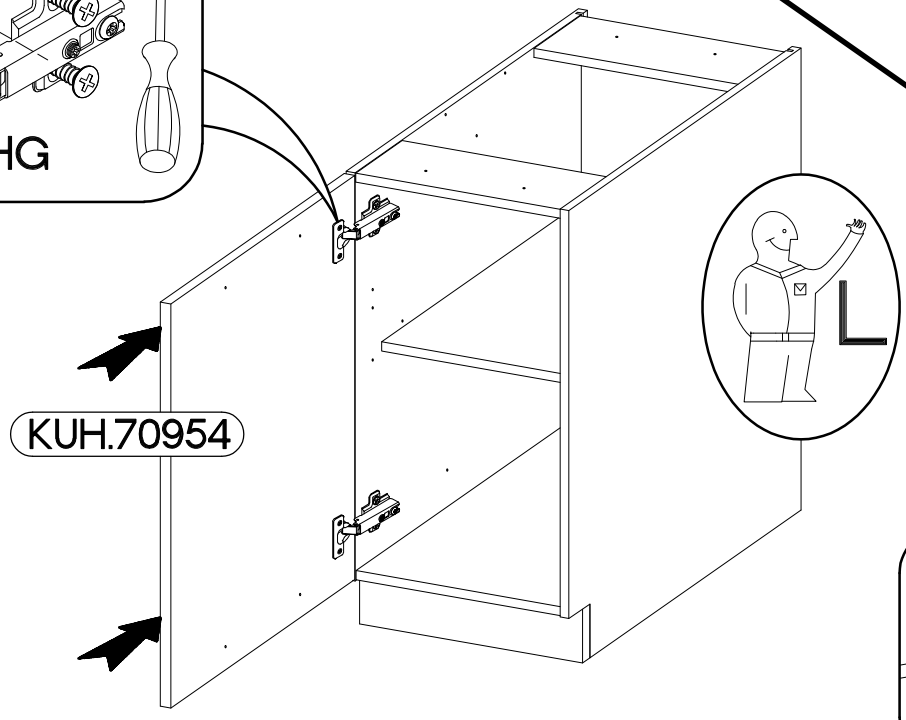

FRONT

40 D 1F BB

40 G-72 1F

58x58 GN-72 1F

L=160mm	M4x27mm
	
S	U8
1	2

Ersatzteil Nummer	Dimension
KUH.70954	713x396x19

ISM-KUH-01668

1

40 D 1F BB

2

+35/0mm	+3.5x13mm
HG	P5
2	4

L=160mm	M4x27mm
	
S	U8
1	2

4

40 G-72 1F

LEFT

RIGHT

KUH.70954

KUH.70954

5

 HG 2	 P5 4
--	--

KUH.70954

6

L=160mm	M4x27mm
	
S	U8
1	2

7