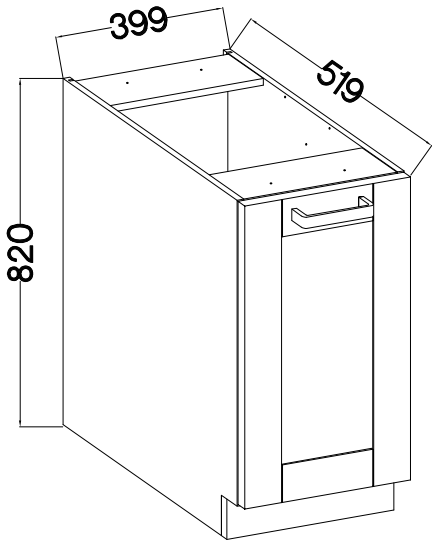

FRONT

40 D 1F BB

40 G-72 1F

58x58 GN-72 1F

L=160mm	M4x27mm
	
S	U8
1	2

Ersatzteil Nummer	Dimension
KUH.70954	713x396x19

ISM-KUH-01668

1

40 D 1F BB

2

+35/0mm	+3.5x13mm
HG	P5
2	4

L=160mm	M4x27mm
	
S	U8
1	2

4

40 G-72 1F

LEFT

RIGHT

KUH.70954

KUH.70954

5

 HG 2	 P5 4
--	--

KUH.70954

6

L=160mm	M4x27mm
	
S	U8
1	2

7

58x58 GN-72 1F

LEFT

RIGHT

8

		 +3.5x13mm
H	G7	P5
2	2	4

L=160mm	M4x27mm
	
S	U8
1	2