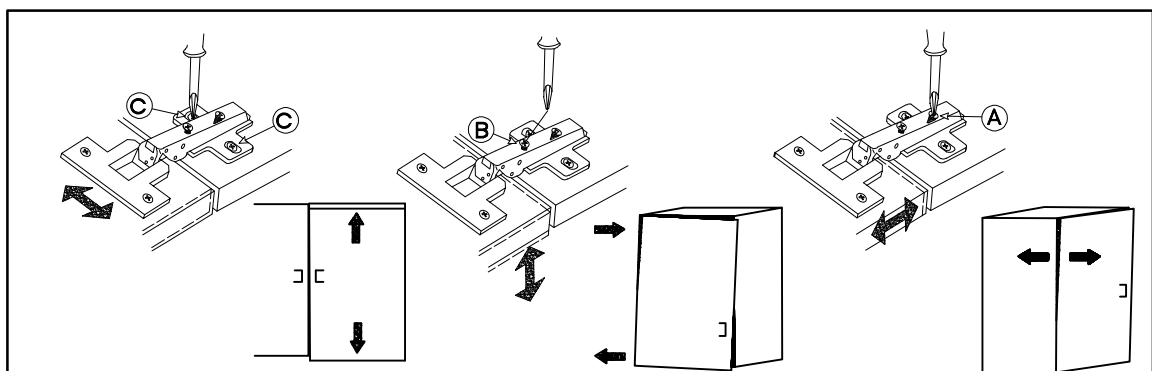

FRONT

40 D 1F BB

40 G-72 1F

58x58 GN-72 1F

L=160mm	M4x27mm
	
S	U8
1	2

Ersatzteil Nummer	Dimension
KUH.70954	713x396x19

ISM-KUH-01668

1

40 D 1F BB

2

+35/0mm	+3.5x13mm
HG	P5
2	4

L=160mm	M4x27mm
	
S	U8
1	2

4

40 G-72 1F

LEFT

RIGHT

KUH.70954

KUH.70954

5

 HG 2	 P5 4
--	--

KUH.70954

6

L=160mm	M4x27mm
	
S	U8
1	2

7

58x58 GN-72 1F

LEFT

RIGHT

8

		 +3.5x13mm
H	G7	P5
2	2	4

L=160mm	M4x27mm
	
S	U8
1	2