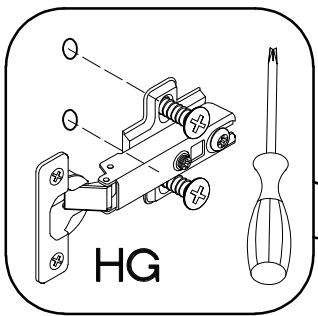

FRONT

40 D 1F BB

40 G-72 1F

58x58 GN-72 1F

L=160mm	M4x27mm
	
S	U8
1	2

Ersatzteil Nummer	Dimension
KUH.70954	713x396x19

ISM-KUH-01668

1

40 D 1F BB

2

+35/0mm	+3.5x13mm
HG	P5
2	4

L=160mm	M4x27mm
	
S	U8
1	2

4

40 G-72 1F

LEFT

RIGHT

KUH.70954

KUH.70954

5

 HG 2	 P5 4
--	--

KUH.70954

6

L=160mm	M4x27mm
	
S	U8
1	2

7

58x58 GN-72 1F

LEFT

RIGHT

8

		 +3.5x13mm
H	G7	P5
2	2	4

L=160mm	M4x27mm
	
S	U8
1	2