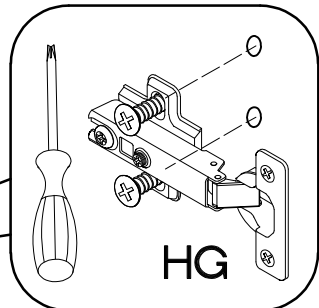

FRONT

40 D 1F BB

40 G-72 1F

58x58 GN-72 1F

L=160mm	M4x27mm
	
S	U8
1	2

Ersatzteil Nummer	Dimension
KUH.70954	713x396x19

ISM-KUH-01668

1

40 D 1F BB

2

+35/0mm	+3.5x13mm
HG	P5
2	4

L=160mm	M4x27mm
	
S	U8
1	2

4

40 G-72 1F

LEFT

RIGHT

KUH.70954

KUH.70954

5

 HG 2	 P5 4
--	--

KUH.70954

6

L=160mm	M4x27mm
	
S	U8
1	2

7

58x58 GN-72 1F

LEFT

RIGHT

8

		 +3.5x13mm
H	G7	P5
2	2	4

L=160mm	M4x27mm
	
S	U8
1	2