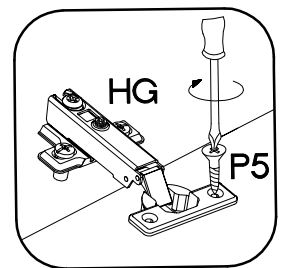

FRONT

40 D 1F BB

40 G-72 1F

58x58 GN-72 1F

L=160mm	M4x27mm
	
S	U8
1	2

Ersatzteil Nummer	Dimension
KUH.70954	713x396x19

ISM-KUH-01668

1

40 D 1F BB

2

+35/0mm	+3.5x13mm
HG	P5
2	4

L=160mm	M4x27mm
	
S	U8
1	2

4

40 G-72 1F

LEFT

RIGHT

KUH.70954

KUH.70954

5

 HG 2	 P5 4
--	--

KUH.70954

6

L=160mm	M4x27mm
	
S	U8
1	2

7

58x58 GN-72 1F

LEFT

RIGHT

8

		 +3.5x13mm
H	G7	P5
2	2	4

L=160mm	M4x27mm
	
S	U8
1	2