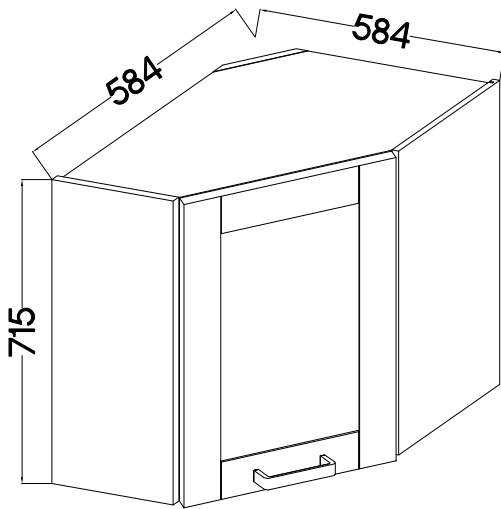

FRONT

40 D 1F BB

40 G-72 1F

58x58 GN-72 1F

L=160mm	M4x27mm
	
S	U8
1	2

Ersatzteil Nummer	Dimension
KUH.70954	713x396x19

ISM-KUH-01668

1

40 D 1F BB

2

+35/0mm	+3.5x13mm
HG	P5
2	4

L=160mm	M4x27mm
	
S	U8
1	2

4

40 G-72 1F

LEFT

RIGHT

KUH.70954

KUH.70954

5

 HG 2	 P5 4
--	--

KUH.70954

6

L=160mm	M4x27mm
	
S	U8
1	2

7

58x58 GN-72 1F

LEFT

RIGHT

8

		 +3.5x13mm
H	G7	P5
2	2	4

L=160mm	M4x27mm
	
S	U8
1	2