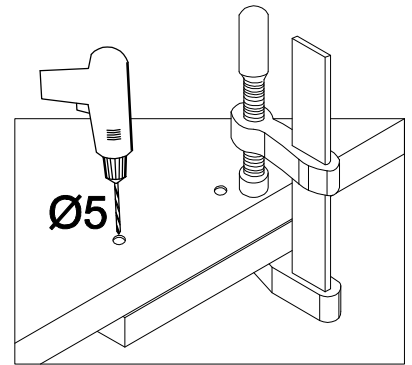

FRONT

40 D 1F BB

40 G-72 1F

58x58 GN-72 1F

L=160mm	M4x27mm
	
S	U8
1	2

Ersatzteil Nummer	Dimension
KUH.70954	713x396x19

ISM-KUH-01668

1

40 D 1F BB

2

+35/0mm	+3.5x13mm
HG	P5
2	4

L=160mm	M4x27mm
	
S	U8
1	2

4

40 G-72 1F

LEFT

RIGHT

KUH.70954

KUH.70954

5

 HG 2	 P5 4
--	--

KUH.70954

6

L=160mm	M4x27mm
	
S	U8
1	2

7

58x58 GN-72 1F

LEFT

RIGHT

8

		 +3.5x13mm
H	G7	P5
2	2	4

L=160mm	M4x27mm
	
S	U8
1	2